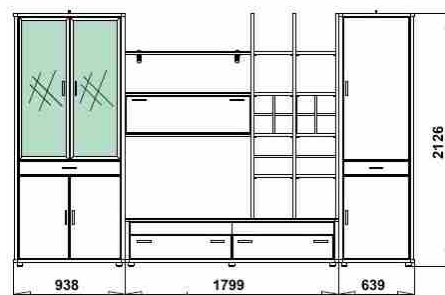

Jednoduchá sestava s moderní osvětlenou policí a netradičně osvětlenými zásuvkami ve spodní části ožíví každý prostor.

**Kombinace 02****Kombinace 03**

A

B

C

office

Lucia

**přední plochy**  
vanilka vysoký lesk  
černá vysoký lesk